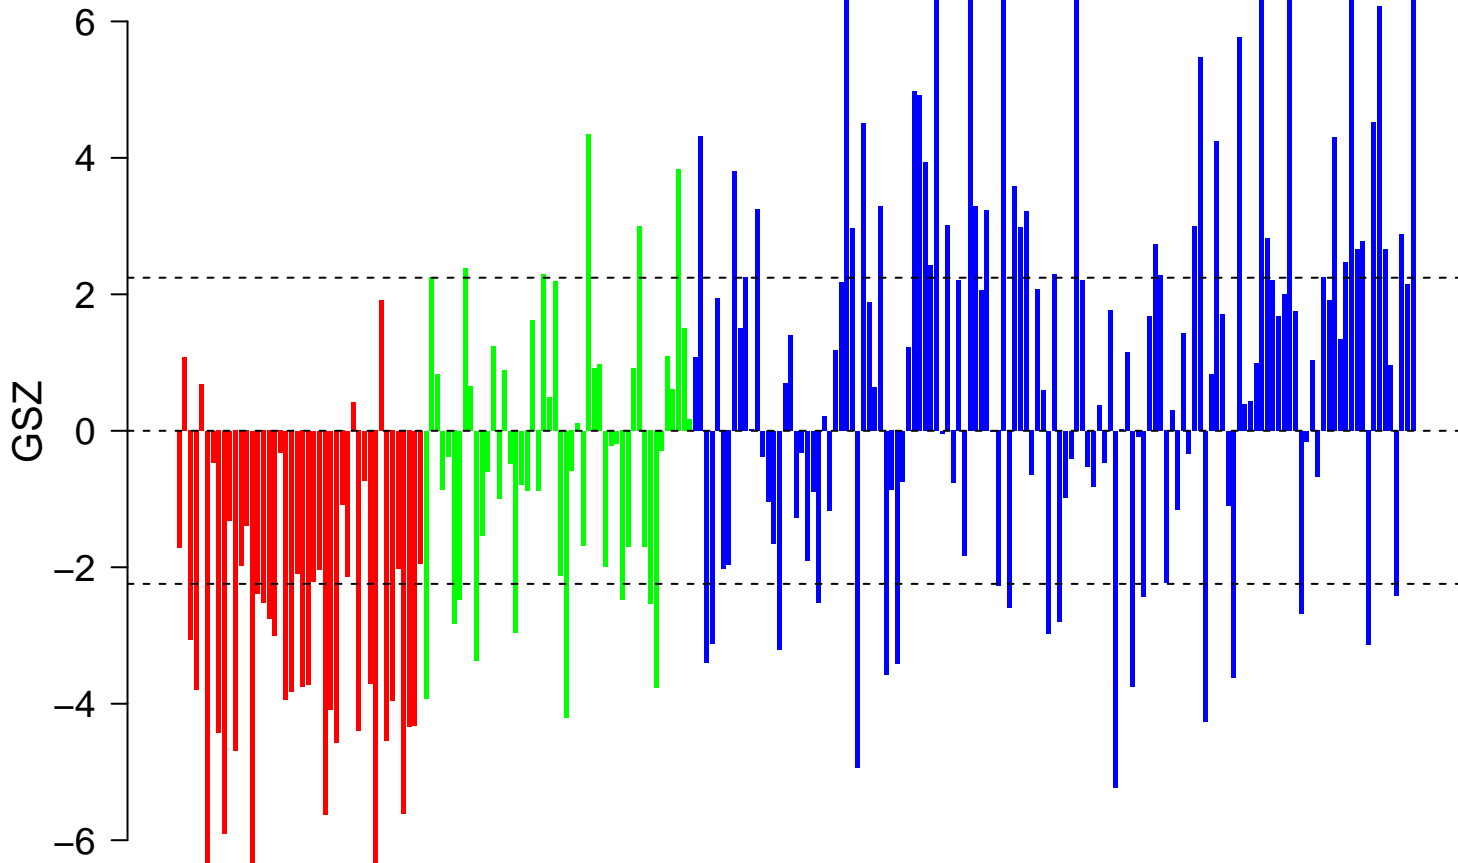

KANG_GIST_WITH_PDGFRA_UP

KANG_GIST_WITH_PDGFRA_UP

■ on
■ -
□ off

KANG_GIST_WITH_PDGFRA_UP